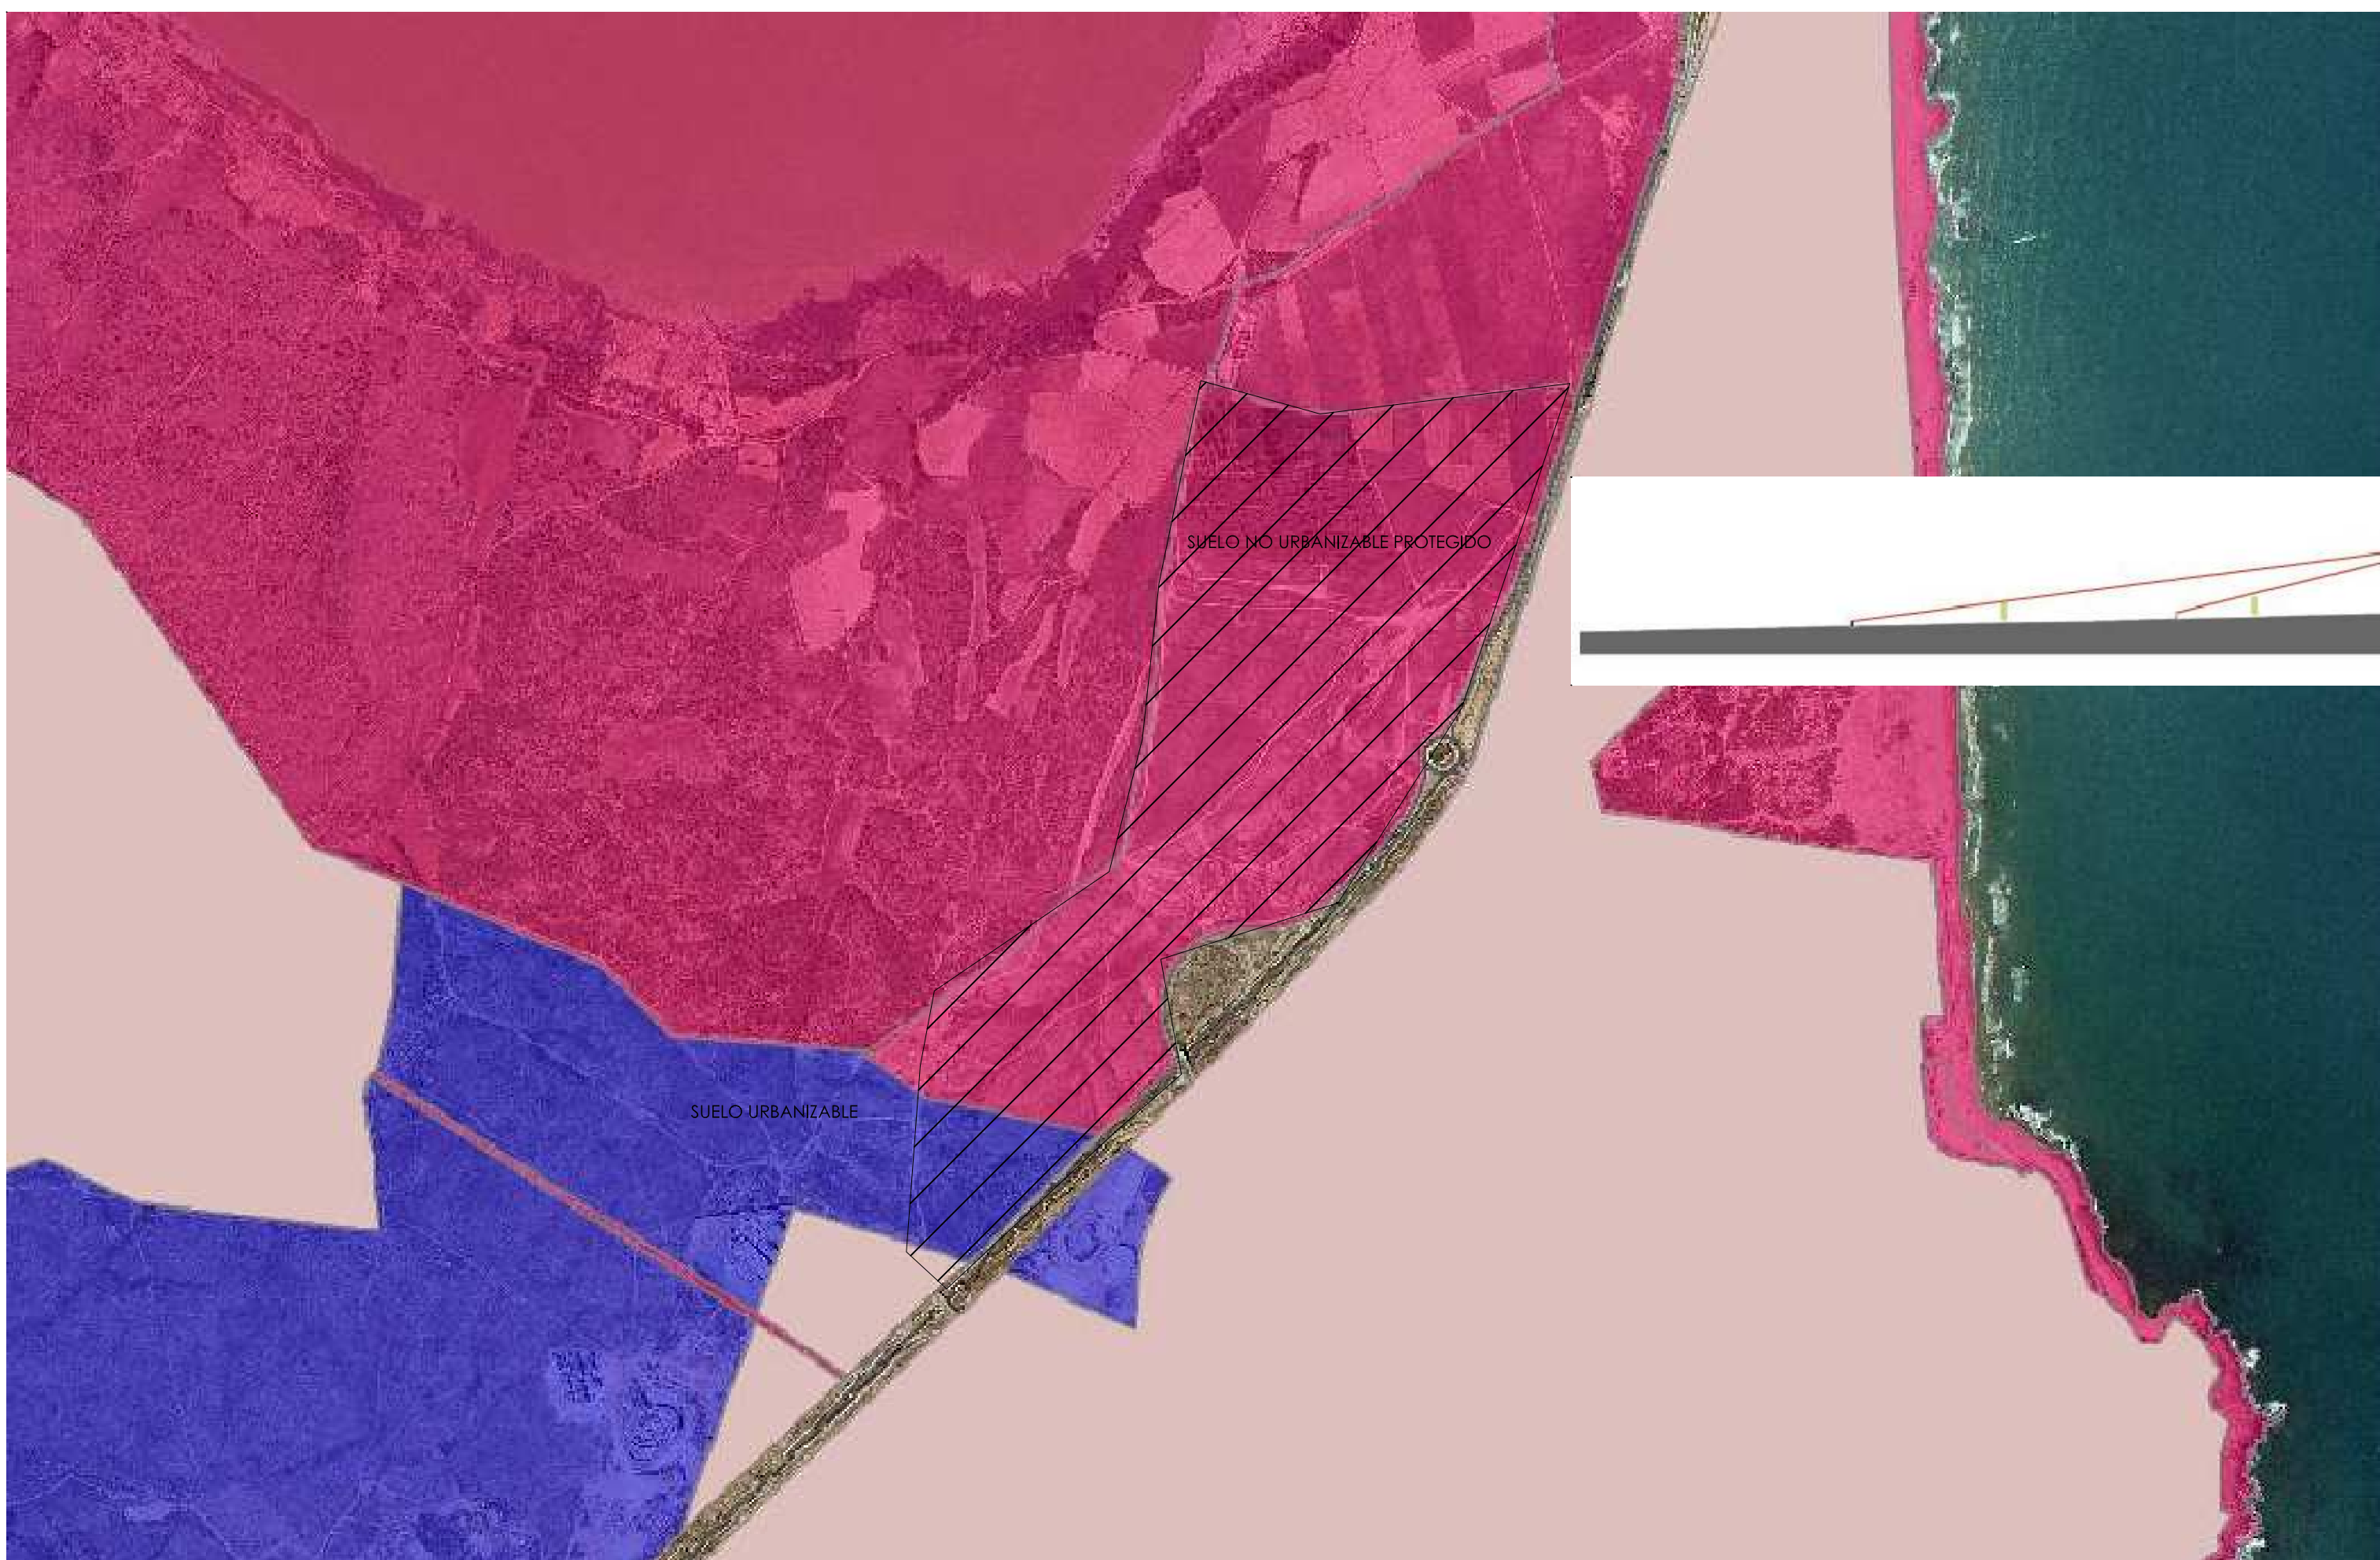

ZONIFICACIÓN EN RELACIÓN AL PLAN DE ORDENACIÓN DE LOS RECURSOS NATURALES

ZONIFICACIÓN EN RELACIÓN AL PLAN GENERAL DE ORDENACIÓN URBANA

ESTADO ACTUAL

# PLAN DE PARTICIPACIÓN PÚBLICA DEL TRAMO 01 DEL CORREDOR VERDE MUNICIPAL CEMENTERIO DE LA MATA

AYUNTAMIENTO DE TORREVIEJA  
Servicio de Urbanismo

D. Víctor Manuel Costa Mazón,  
ARQUITECTO MUNICIPAL

MARZO DE 2013

## PANEL 01

INFORMACIÓN

1 | SIN ESCALA