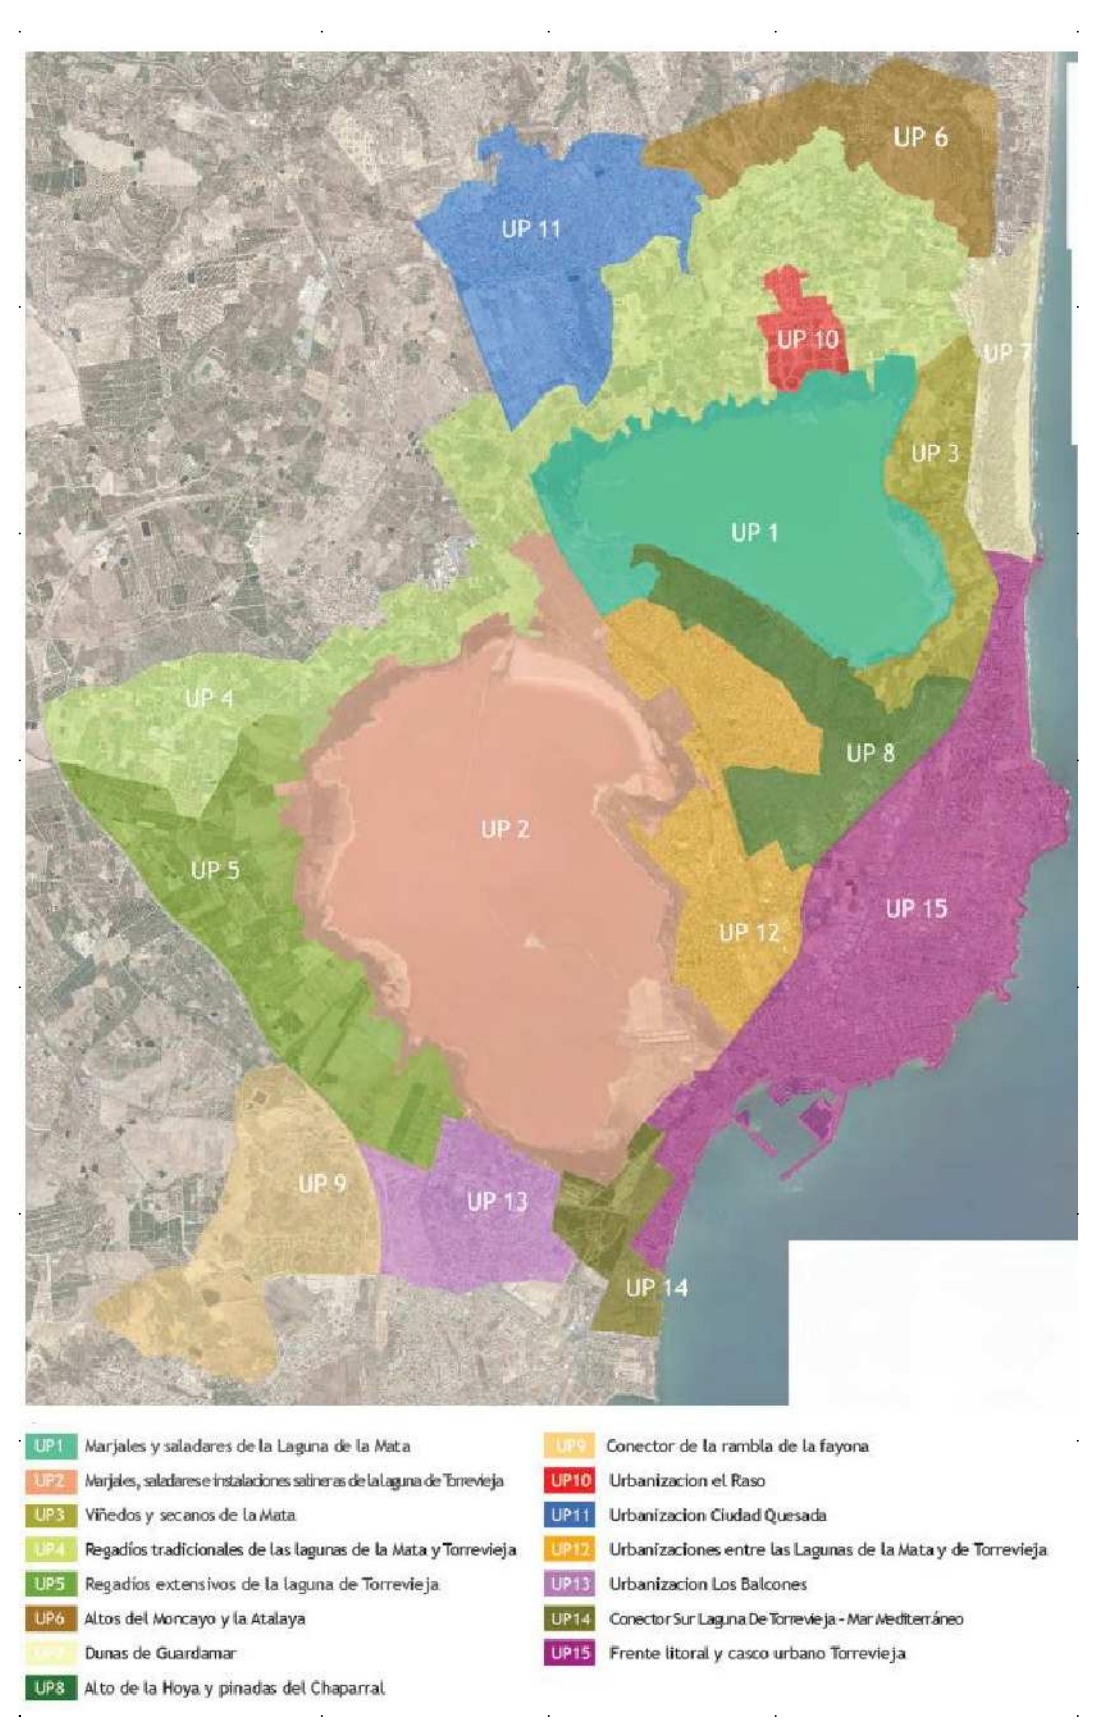

ZONIFICACIÓN EN RELACIÓN AL PLAN DE ORDENACIÓN DE LOS RECURSOS NATURALES

ZONIFICACIÓN EN RELACIÓN AL PLAN GENERAL DE ORDENACIÓN URBANA

ESTADO ACTUAL

# PLAN DE PARTICIPACIÓN PÚBLICA DEL TRAMO 01 DEL CORREDOR VERDE MUNICIPAL CEMENTERIO DE LA MATA

AYUNTAMIENTO DE TORREVIEJA  
Servicio de Urbanismo

D. Víctor Manuel Costa Mazón,  
ARQUITECTO MUNICIPAL

MARZO DE 2013

## PANEL 01

INFORMACIÓN

1 | SIN ESCALA