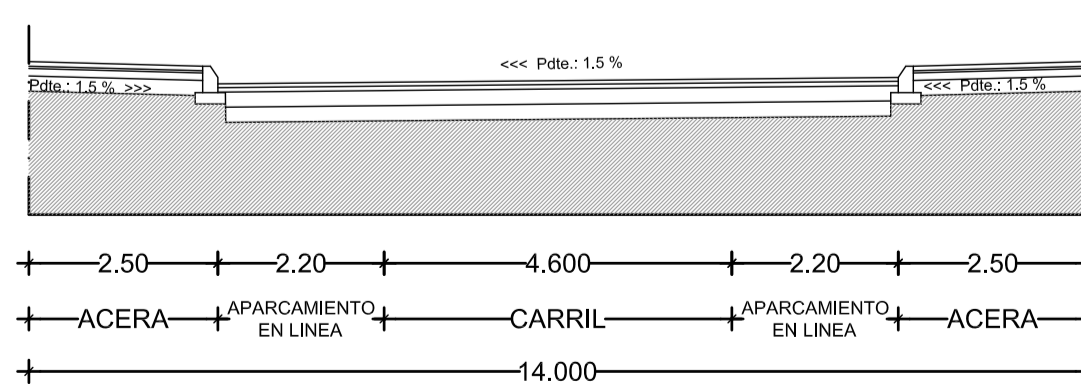

SECCION TRANSVERSAL 3

SECCION TRANSVERSAL 4

SECCION TRANSVERSAL 1

SECCION TRANSVERSAL 2

SECCION TRANSVERSAL 5

SECCION TRANSVERSAL 8

SECCION TRANSVERSAL 7

VERSION PRELIMINAR DE LA MODIFICACIÓN DEL PLAN PARCIAL SECTOR 20 "LA HOYA" DEL P.G.O.U. DE TORREVEJEA

DOCUMENTO: DELIMITACION DE LA RED DE RESERVA DE SUELO DOTACIONAL PUBLICO. RED VIARIA. SECCIONES TIPO.	SITUACION: SECTOR 20 "LA HOYA" DEL P.G.O.U. DE TORREVEJEA	EXPEDIENTE: 0393-16
PROMOTOR: TORREVEJA S.A. EXCMO. AYTO. TORREVEJEA	FECHA: JUL-2018	REVISIÓN: MAR-2019
COLABORADORES: ABEL MENENDEZ PEREZ, ABEL MENENDEZ PEREZ, SU UTILIZACION TOTAL O PARCIAL, ASI COMO CUALQUIER REPRODUCCION O CESION A TERCEROS, REQUERIRA LA PREVIA AUTORIZACION EXPRESA DE SU AUTOR QUEDANDO EN TODO CASO PROHIBIDA CUALQUIER MODIFICACION UNILATERAL DEL MISMO.	DIBUJO: 04-SECCIONES VARIAS.dwg	ESCALA: 1/100