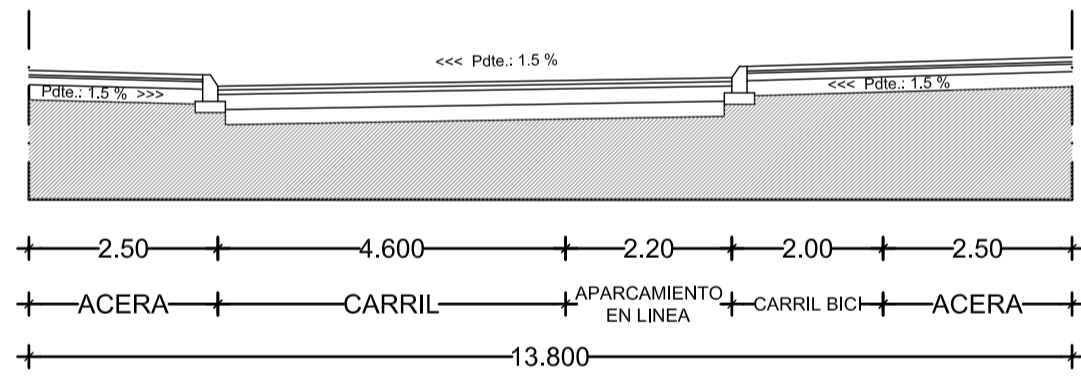

SECCION TRANSVERSAL 3

SECCION TRANSVERSAL 4

SECCION TRANSVERSAL 1

SECCION TRANSVERSAL 2

SECCION TRANSVERSAL 5

SECCION TRANSVERSAL 8

SECCION TRANSVERSAL 7

VERSION PRELIMINAR DE LA MODIFICACIÓN DEL PLAN PARCIAL SECTOR 20 "LA HOYA" DEL P.G.O.U. DE TORREVEJEA

DOCUMENTO: DELIMITACION DE LA RED DE RESERVA DE SUELO DOTACIONAL PUBLICO. RED VIARIA. SECCIONES TIPO.	SITUACION: SECTOR 20 "LA HOYA" DEL P.G.O.U. DE TORREVEJEA	EXPEDIENTE: 0393-16
PROMOTOR: TORREVEJA S.A. EXCMO. AYTO. TORREVEJEA	FECHA: JUL-2018	REVISIÓN: MAR-2019
COLABORADORES: ABEL MENENDEZ PEREZ, ABEL MENENDEZ PEREZ, SU UTILIZACION TOTAL O PARCIAL, ASI COMO CUALQUIER REPRODUCCION O CESION A TERCEROS, REQUERIRA LA PREVIA AUTORIZACION EXPRESA DE SU AUTOR QUEDANDO EN TODO CASO PROHIBIDA CUALQUIER MODIFICACION UNILATERAL DEL MISMO.	DIBUJO: 04-SECCIONES VARIAS.dwg	ESCALA: 1/100