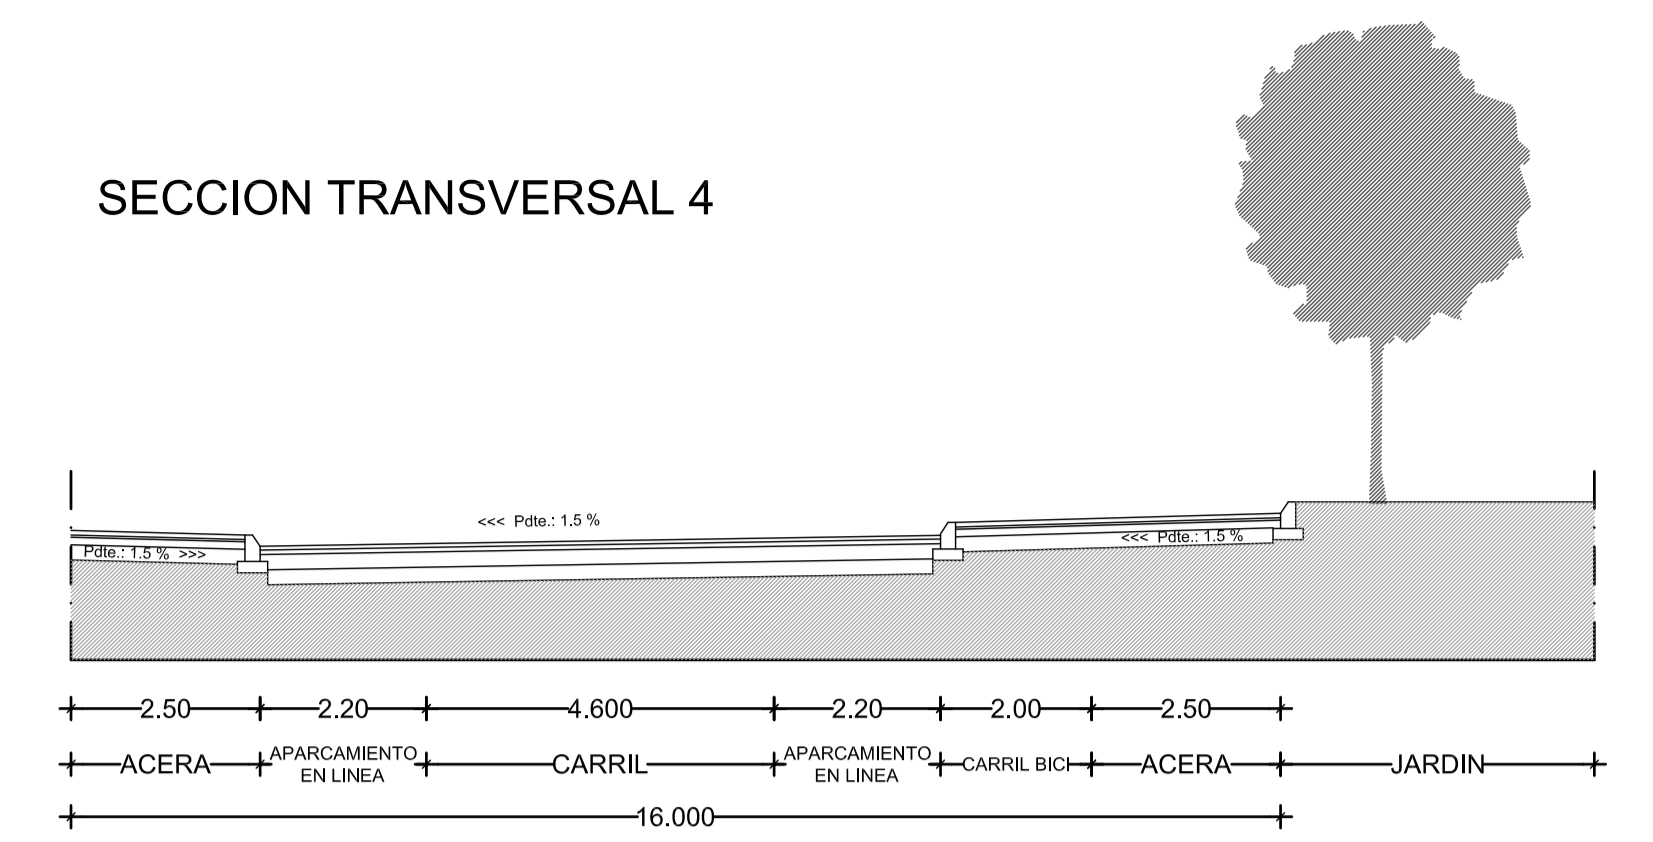

SECCION TRANSVERSAL 3

SECCION TRANSVERSAL 4

SECCION TRANSVERSAL 1

SECCION TRANSVERSAL 2

SECCION TRANSVERSAL 5

SECCION TRANSVERSAL 8

SECCION TRANSVERSAL 7

VERSION PRELIMINAR DE LA MODIFICACIÓN DEL PLAN PARCIAL SECTOR 20 "LA HOYA" DEL P.G.O.U. DE TORREVEJEA

DOCUMENTO: DELIMITACION DE LA RED DE RESERVA DE SUELO DOTACIONAL PUBLICO. RED VIARIA. SECCIONES TIPO.	SITUACION: SECTOR 20 "LA HOYA" DEL P.G.O.U. DE TORREVEJEA	EXPEDIENTE: 0393-16
PROMOTOR: TORREVEJA S.A. EXCMO. AYTO. TORREVEJEA	FECHA: JUL-2018	REVISIÓN: MAR-2019
COLABORADORES: ABEL MENENDEZ PEREZ, ABEL MENENDEZ PEREZ, SU UTILIZACION TOTAL O PARCIAL, ASI COMO CUALQUIER REPRODUCCION O CESION A TERCEROS, REQUERIRA LA PREVIA AUTORIZACION EXPRESA DE SU AUTOR QUEDANDO EN TODO CASO PROHIBIDA CUALQUIER MODIFICACION UNILATERAL DEL MISMO.	DIBUJO: 04-SECCIONES VARIAS.dwg	ESCALA: 1/100