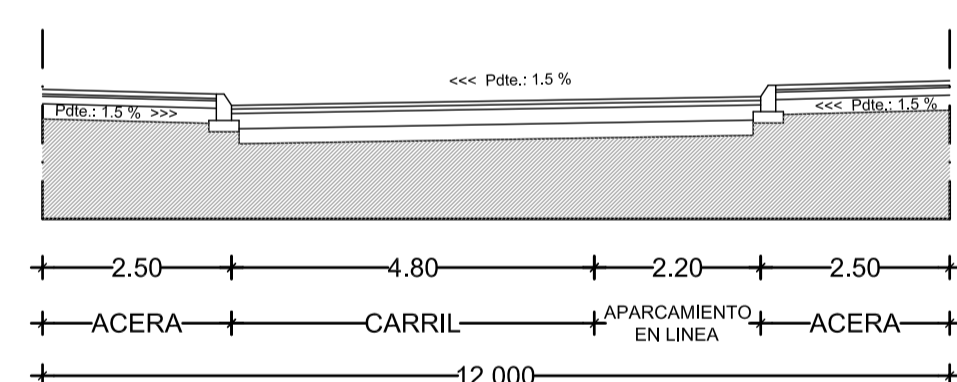

SECCION TRANSVERSAL 3

SECCION TRANSVERSAL 4

SECCION TRANSVERSAL 1

SECCION TRANSVERSAL 2

SECCION TRANSVERSAL 5

SECCION TRANSVERSAL 8

SECCION TRANSVERSAL 7

VERSION PRELIMINAR DE LA MODIFICACIÓN DEL PLAN PARCIAL SECTOR 20 "LA HOYA" DEL P.G.O.U. DE TORREVEJEA

DOCUMENTO: DELIMITACION DE LA RED DE RESERVA DE SUELO DOTACIONAL PUBLICO. RED VIARIA. SECCIONES TIPO.	SITUACION: SECTOR 20 "LA HOYA" DEL P.G.O.U. DE TORREVEJEA	EXPEDIENTE: 0393-16
PROMOTOR: TORREVEJA S.A. EXCMO. AYTO. TORREVEJEA	FECHA: JUL-2018	REVISIÓN: MAR-2019
COLABORADORES: ABEL MENENDEZ PEREZ, ABEL MENENDEZ PEREZ, SU UTILIZACION TOTAL O PARCIAL, ASI COMO CUALQUIER REPRODUCCION O CESION A TERCEROS, REQUERIRA LA PREVIA AUTORIZACION EXPRESA DE SU AUTOR QUEDANDO EN TODO CASO PROHIBIDA CUALQUIER MODIFICACION UNILATERAL DEL MISMO.	DIBUJO: 04-SECCIONES VARIAS.dwg	ESCALA: 1/100