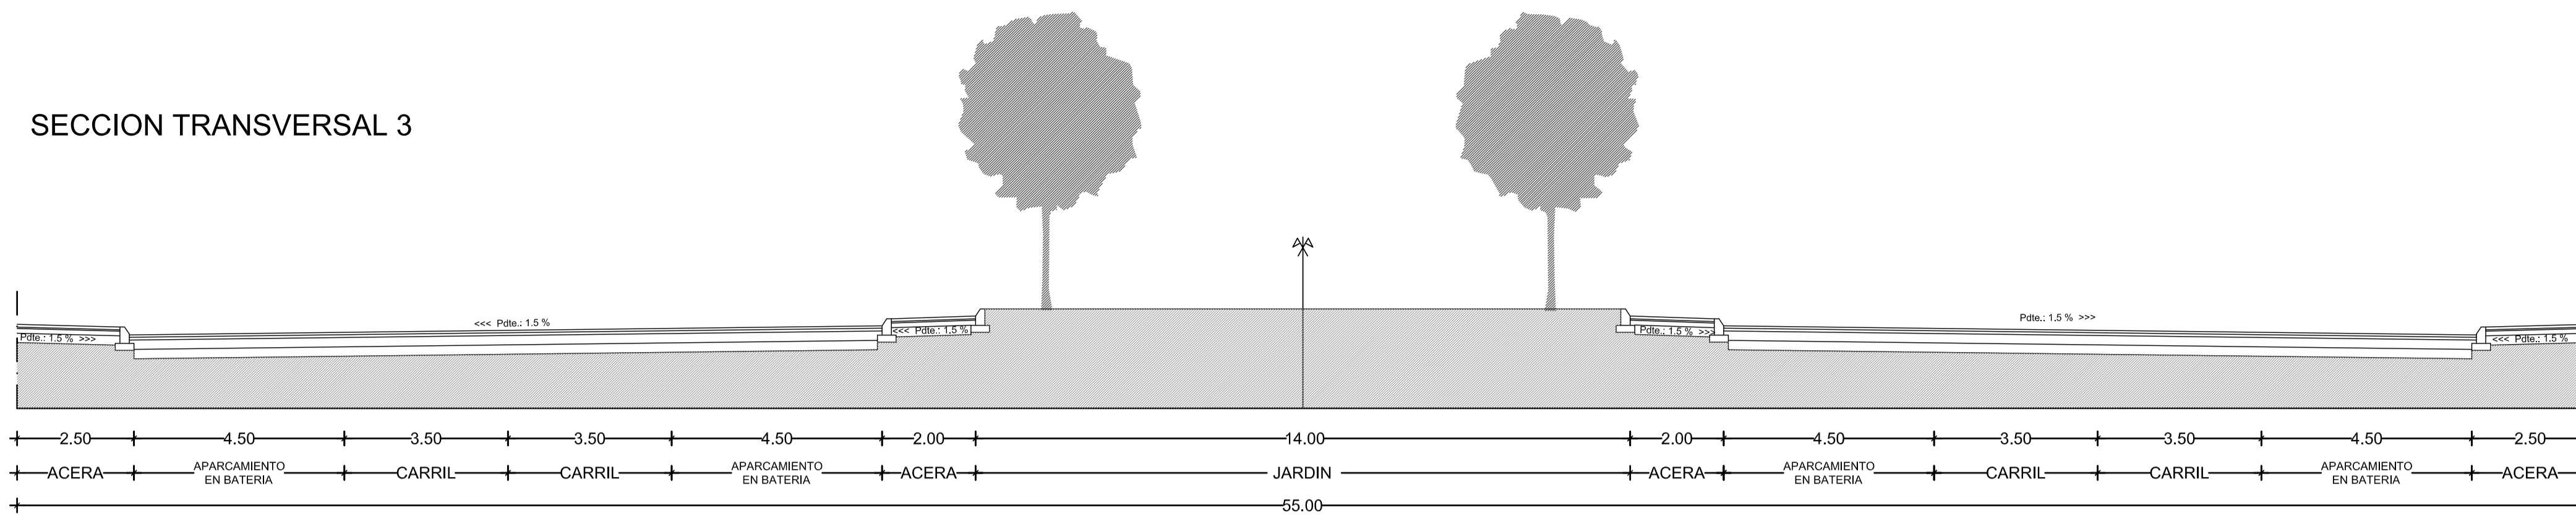

SECCION TRANSVERSAL 3

SECCION TRANSVERSAL 4

SECCION TRANSVERSAL 1

SECCION TRANSVERSAL 2

SECCION TRANSVERSAL 5

SECCION TRANSVERSAL 8

SECCION TRANSVERSAL 7

VERSION PRELIMINAR DE LA MODIFICACIÓN DEL PLAN PARCIAL SECTOR 20 "LA HOYA" DEL P.G.O.U. DE TORREVEJEA

DOCUMENTO: DELIMITACION DE LA RED DE RESERVA DE SUELO DOTACIONAL PUBLICO. RED VIARIA. SECCIONES TIPO.	SITUACION: SECTOR 20 "LA HOYA" DEL P.G.O.U. DE TORREVEJEA	EXPEDIENTE: 0393-16
PROMOTOR: TORREVEJA S.A. EXCMO. AYTO. TORREVEJEA	FECHA: JUL-2018	REVISIÓN: MAR-2019
COLABORADORES: ABEL MENENDEZ PEREZ, ABEL MENENDEZ PEREZ, SU UTILIZACION TOTAL O PARCIAL, ASI COMO CUALQUIER REPRODUCCION O CESION A TERCEROS, REQUERIRA LA PREVIA AUTORIZACION EXPRESA DE SU AUTOR QUEDANDO EN TODO CASO PROHIBIDA CUALQUIER MODIFICACION UNILATERAL DEL MISMO.	DIBUJO: 04-SECCIONES VARIAS.dwg	ESCALA: 1/100