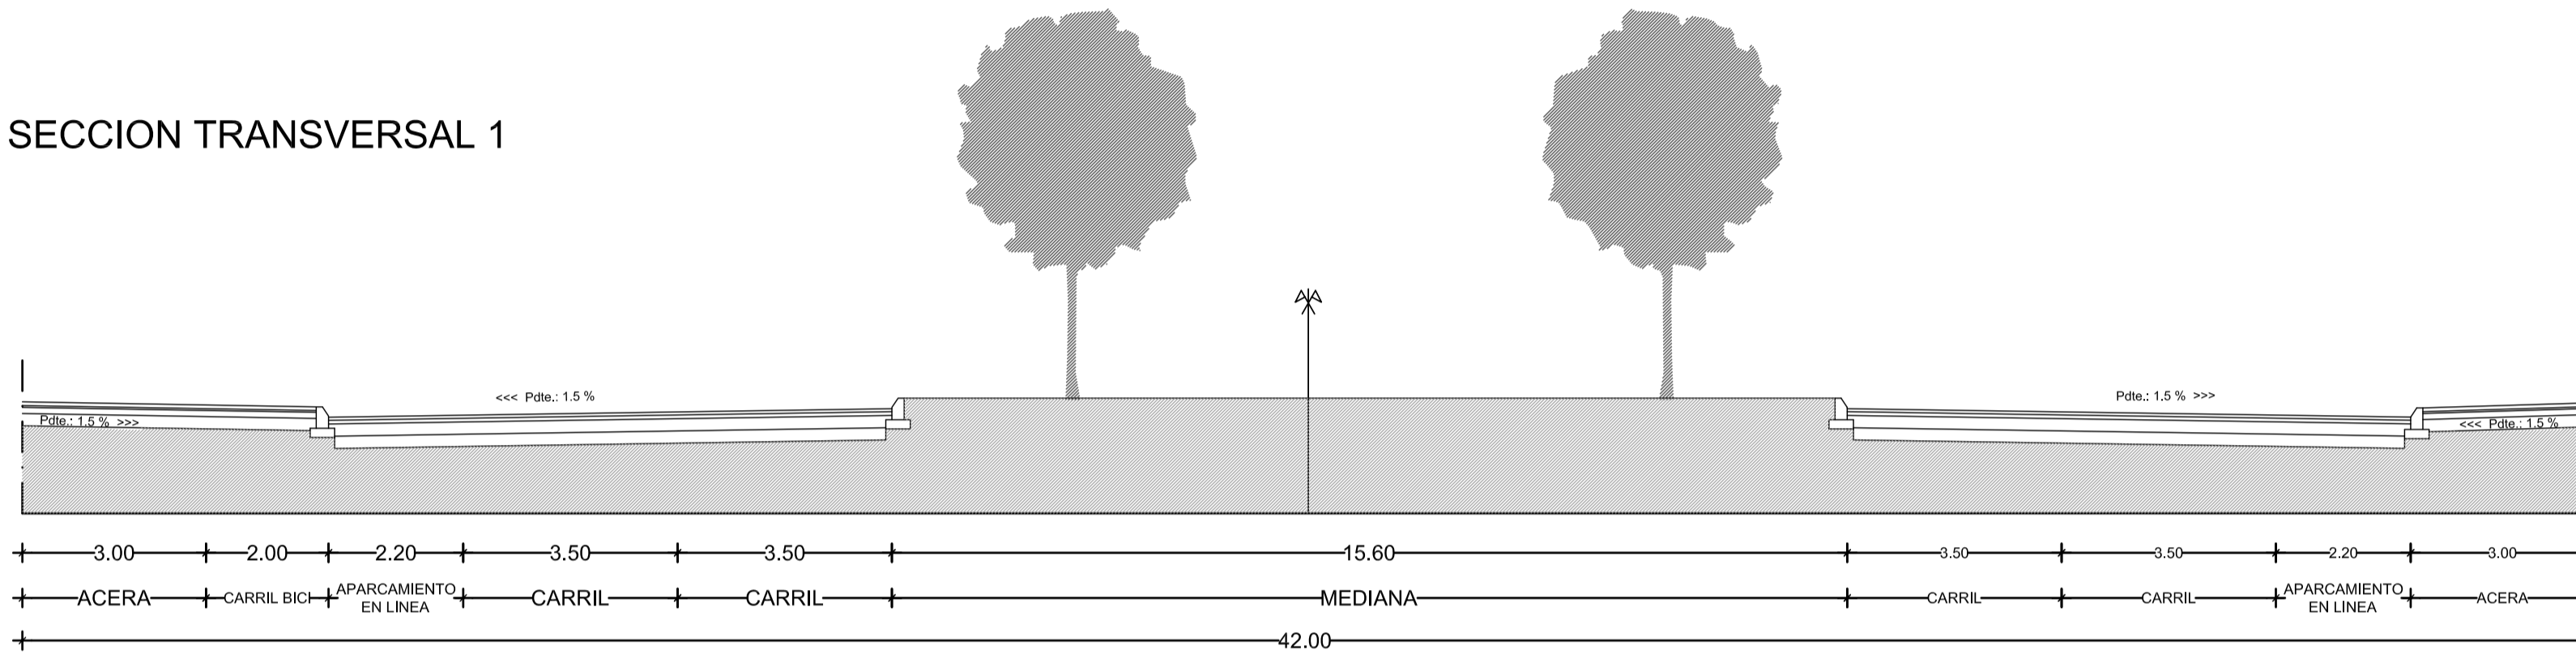

SECCION TRANSVERSAL 3

SECCION TRANSVERSAL 4

SECCION TRANSVERSAL 1

SECCION TRANSVERSAL 2

SECCION TRANSVERSAL 5

SECCION TRANSVERSAL 8

SECCION TRANSVERSAL 7

VERSION PRELIMINAR DE LA MODIFICACIÓN DEL PLAN PARCIAL SECTOR 20 "LA HOYA" DEL P.G.O.U. DE TORREVEJEA

DOCUMENTO: DELIMITACION DE LA RED DE RESERVA DE SUELO DOTACIONAL PUBLICO. RED VIARIA. SECCIONES TIPO.	SITUACION: SECTOR 20 "LA HOYA" DEL P.G.O.U. DE TORREVEJEA	EXPEDIENTE: 0393-16
PROMOTOR: TORREVEJA S.A. EXCMO. AYTO. TORREVEJEA	FECHA: JUL-2018	REVISIÓN: MAR-2019
COLABORADORES: ABEL MENENDEZ PEREZ, ABEL MENENDEZ PEREZ, SU UTILIZACION TOTAL O PARCIAL, ASI COMO CUALQUIER REPRODUCCION O CESION A TERCEROS, REQUERIRA LA PREVIA AUTORIZACION EXPRESA DE SU AUTOR QUEDANDO EN TODO CASO PROHIBIDA CUALQUIER MODIFICACION UNILATERAL DEL MISMO.	DIBUJO: 04-SECCIONES VARIAS.dwg	ESCALA: 1/100