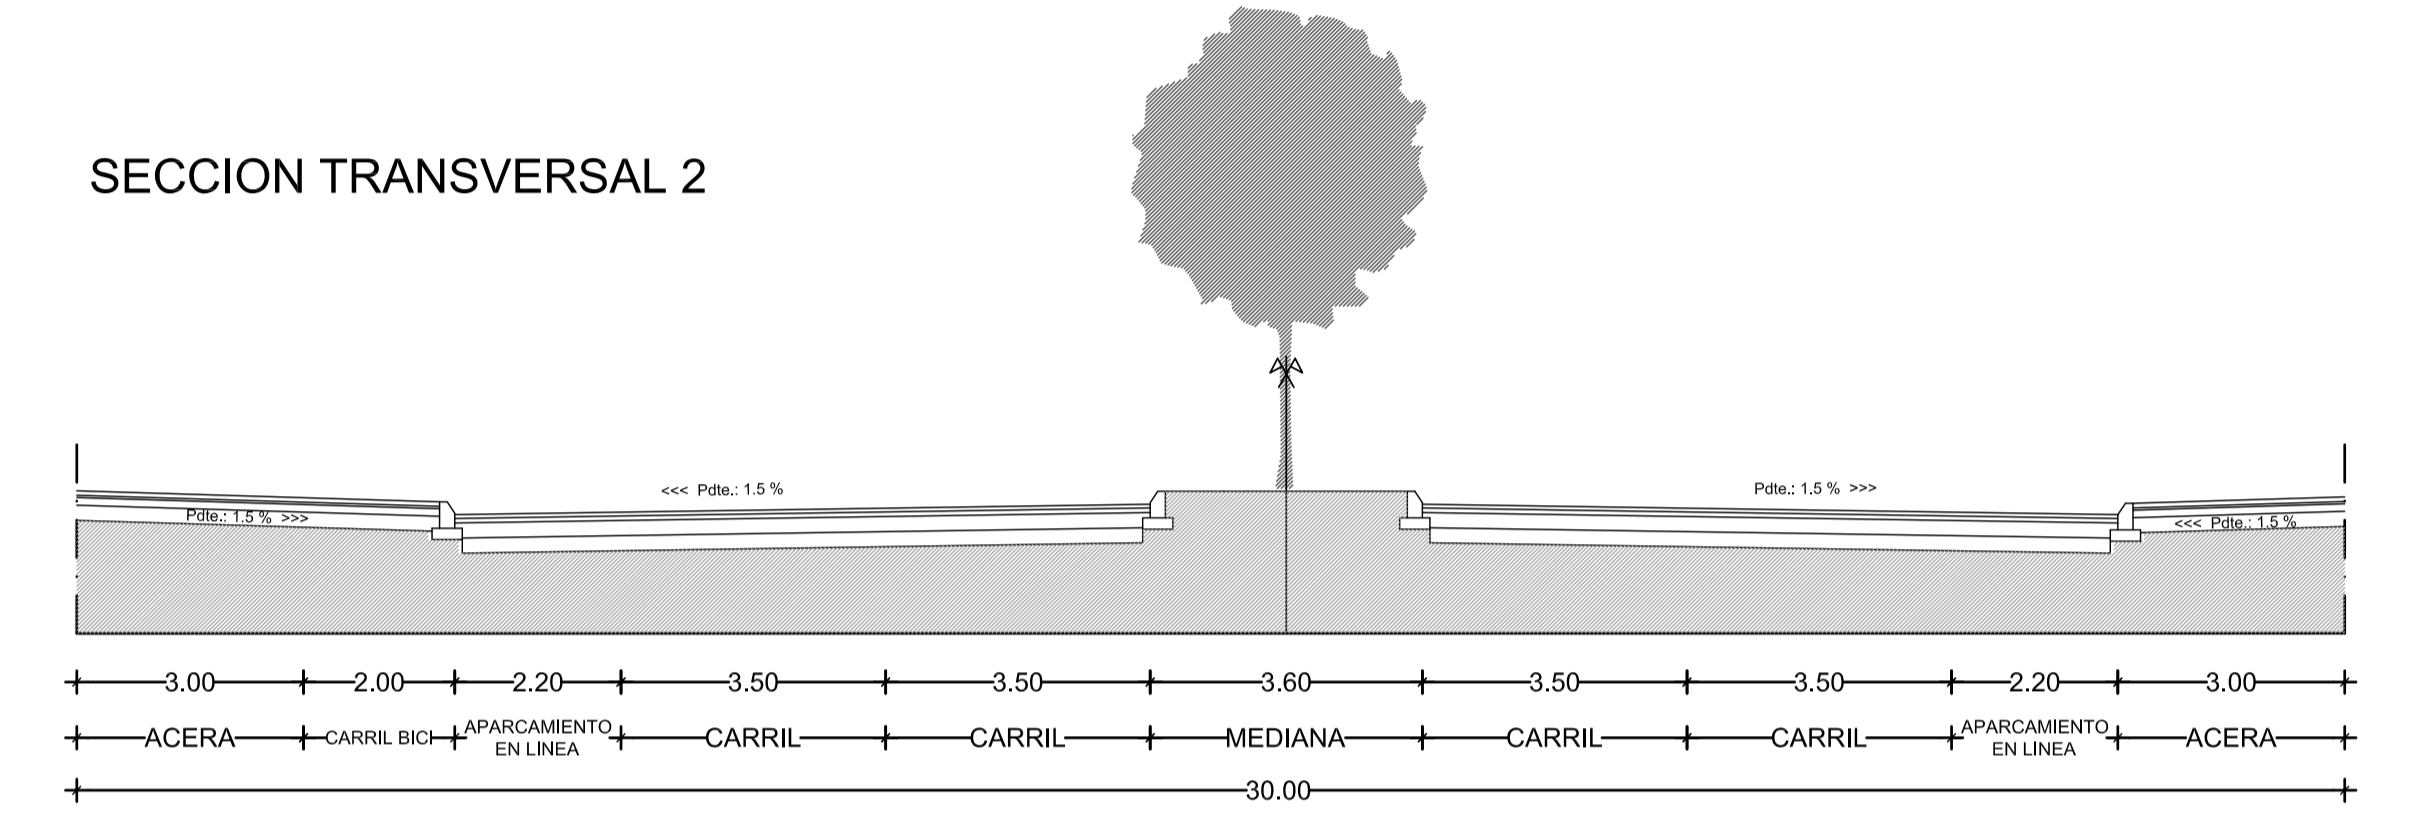

SECCION TRANSVERSAL 3

SECCION TRANSVERSAL 4

SECCION TRANSVERSAL 1

SECCION TRANSVERSAL 2

SECCION TRANSVERSAL 5

SECCION TRANSVERSAL 8

SECCION TRANSVERSAL 7

VERSION PRELIMINAR DE LA MODIFICACIÓN DEL PLAN PARCIAL SECTOR 20 "LA HOYA" DEL P.G.O.U. DE TORREVEJEA

DOCUMENTO: DELIMITACION DE LA RED DE RESERVA DE SUELO DOTACIONAL PUBLICO. RED VIARIA. SECCIONES TIPO.	SITUACION: SECTOR 20 "LA HOYA" DEL P.G.O.U. DE TORREVEJEA	EXPEDIENTE: 0393-16
PROMOTOR: TORREVEJA S.A. EXCMO. AYTO. TORREVEJEA	FECHA: JUL-2018	REVISIÓN: MAR-2019
COLABORADORES: ABEL MENENDEZ PEREZ, ABEL MENENDEZ PEREZ, SU UTILIZACION TOTAL O PARCIAL, ASI COMO CUALQUIER REPRODUCCION O CESION A TERCEROS, REQUERIRA LA PREVIA AUTORIZACION EXPRESA DE SU AUTOR QUEDANDO EN TODO CASO PROHIBIDA CUALQUIER MODIFICACION UNILATERAL DEL MISMO.	DIBUJO: 04-SECCIONES VARIAS.dwg	ESCALA: 1/100