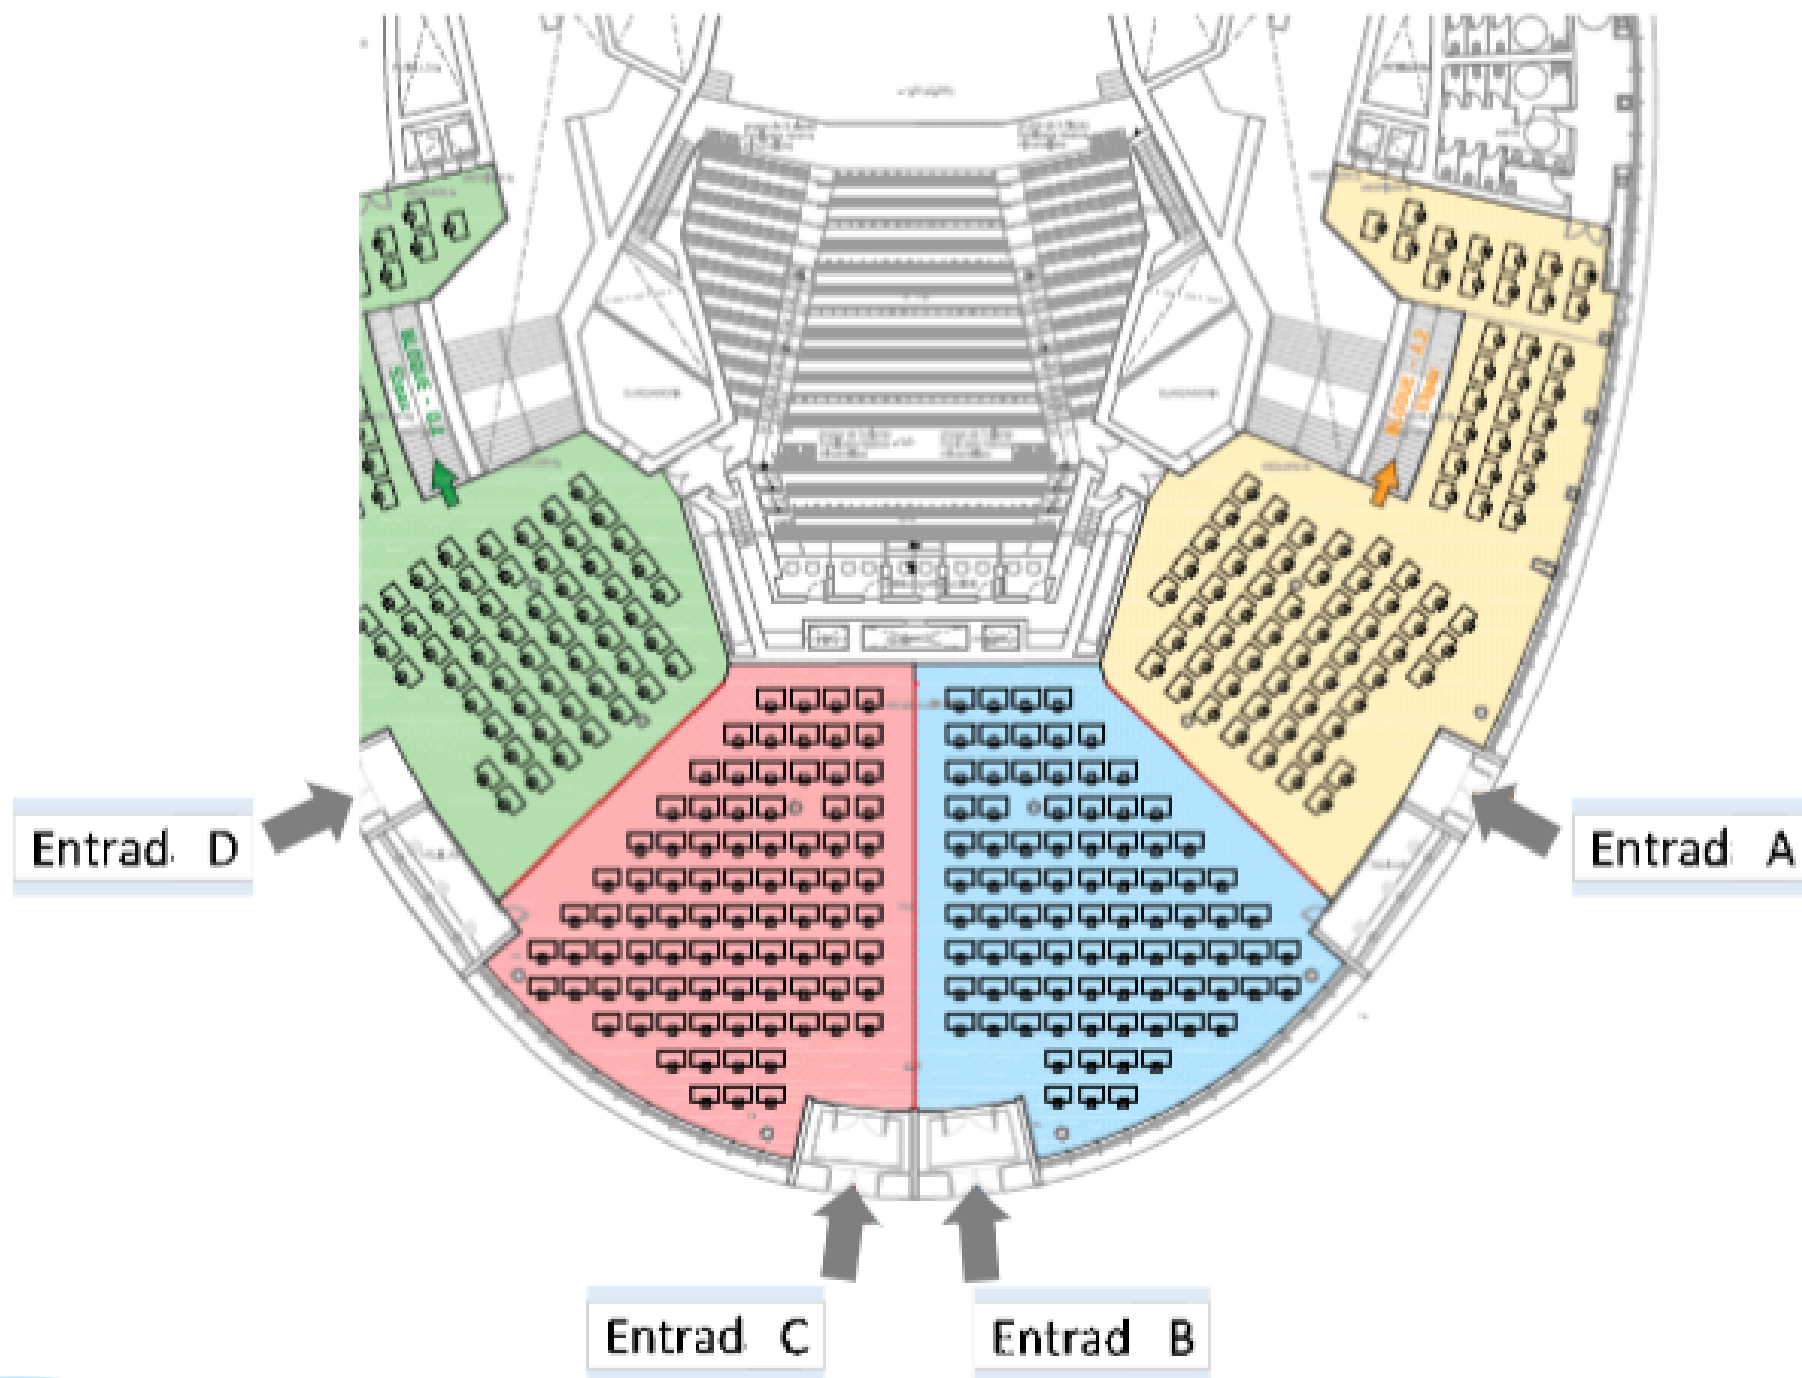

ENTRADA A:

- I.E.S. Les Dunes de Guardamar del Segura
- I.E.S. Los Alcores de San Miguel de Salinas
- I.E.S. Libertas de Torrevieja
- I.E.S. Remedios Muñoz de Los Montesinos

ENTRADA B:

- I.E.S. Las Lagunas de Torrevieja
- Colegio La Purísima de Torrevieja
- I.E.S. Playa Flamenca de la Dehesa de Campoamor

ENTRADA C:

- I.E.S. Mare Nostrum de Torrevieja
- I.E.S. Mediterráneo de Torrevieja

ENTRADA B:

- I.E.S. Thiar de Pilar de la Horadada
- I.E.S. Torrevigía de Torrevieja

Gestión de Entradas