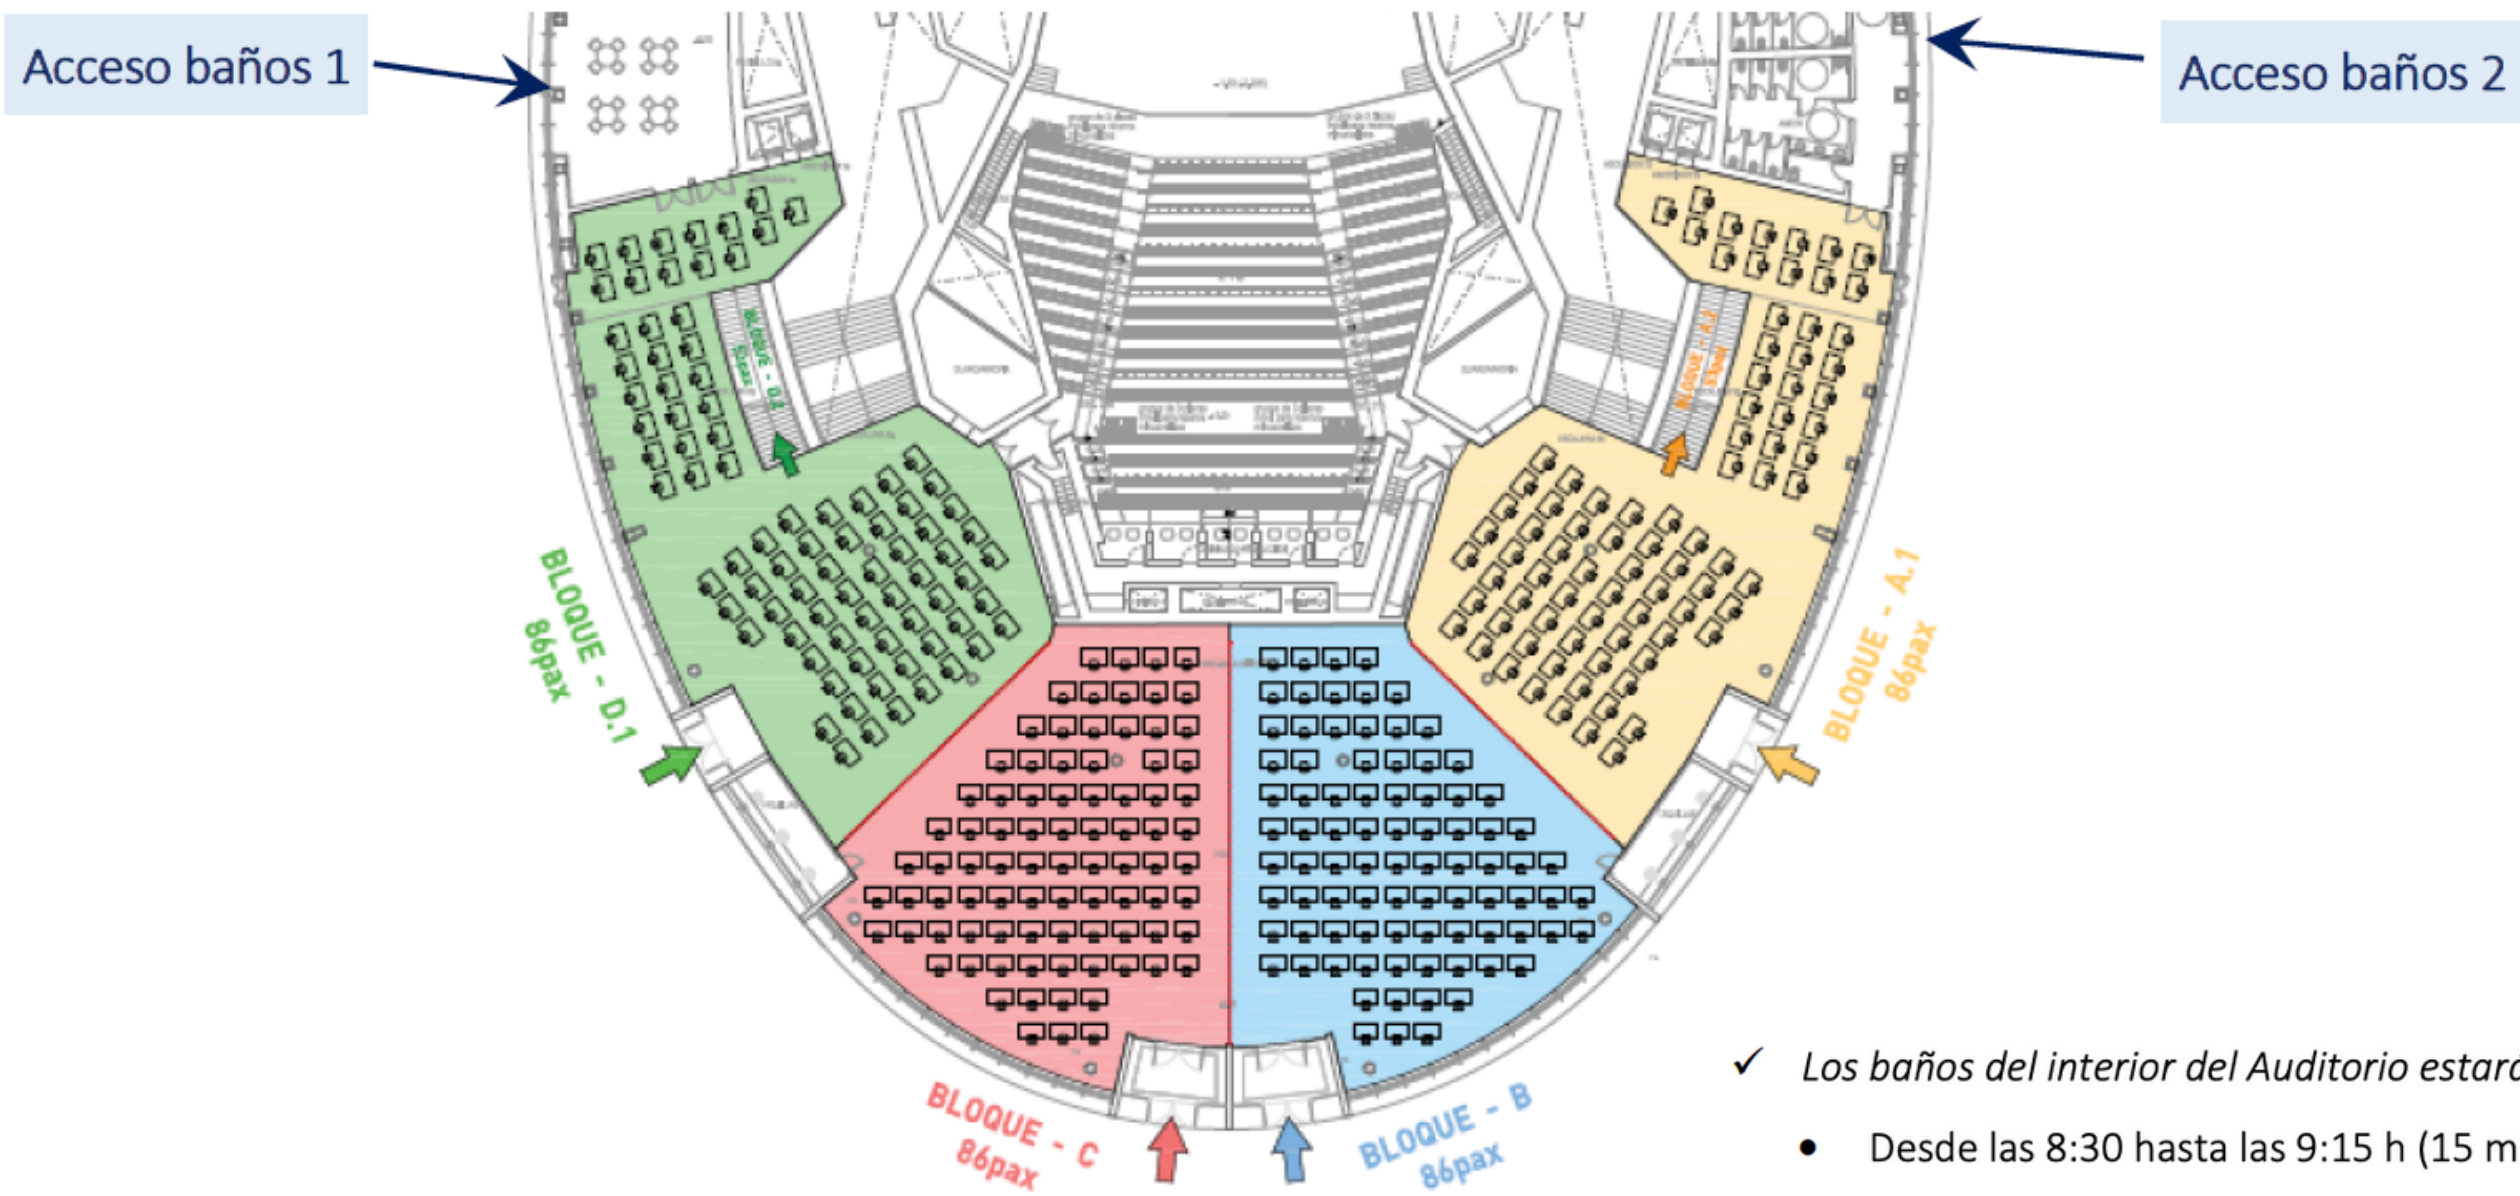

ENTRADA B:

- I.E.S. Las Lagunas de Torrevieja
- Colegio La Purísima de Torrevieja
- I.E.S. Playa Flamenca de la Dehesa de Campoamor

ENTRADA C:

- I.E.S. Mare Nostrum de Torrevieja
- I.E.S. Mediterráneo de Torrevieja

ENTRADA B:

- I.E.S. Thiar de Pilar de la Horadada
- I.E.S. Torrevigía de Torrevieja

Gestión de Entradas

Acceso a Baños

- ✓ Los baños del interior del Auditorio estarán accesibles en el horario siguiente:
 - Desde las 8:30 hasta las 9:15 h (15 min. antes del inicio del examen siguiente)
 - Desde las 11:00 hasta las 11.30 h (15 min. antes del inicio del examen siguiente)
 - Desde las 13:15 hasta las 15.15 h (15 min. antes del inicio del examen siguiente)
 - Desde las 17:00 hasta las 17.30 h (15 min. antes del inicio del examen siguiente)
- ✓ Durante el desarrollo de cada uno de los exámenes NO ESTARÁ AUTORIZADO EL USO DE LOS BAÑOS.
- ✓ El acceso a los baños se realizará por las entradas auxiliares 1 y 2: